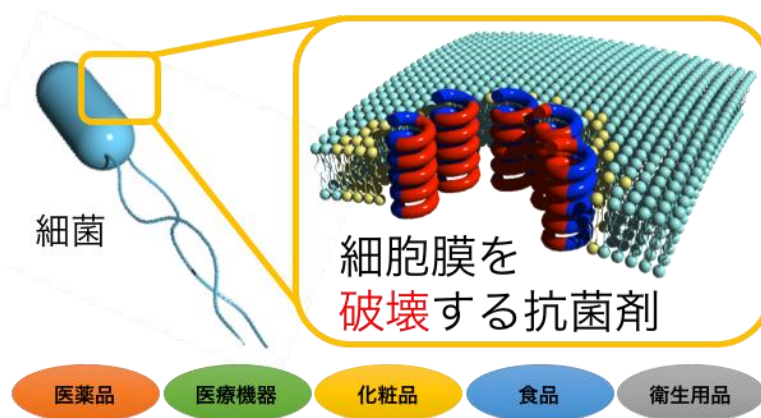

『生き物の構造・機能から学ぶものづくり』

～バイオミメティクスによる機能性材料の開発～

≪主催≫奈良先端科学技術大学院大学

≪共催≫MOBIO（ものづくりビジネスセンター大阪）

≪協力≫大阪府ライフサイエンス産業課

新しいものづくりのアプローチとして、近年バイオミメティクス（生物模倣技術）が注目されています。バイオミメティクスとは、生き物が持つ優れた構造や機能をヒントにして、省エネで高性能な新しいテクノロジーを開発する取り組みです。身近なバイオミメティクスの例として、オナモミ（くつつき虫）をまねたマジックテープや、カモノハシの口ばしからヒントを得た新幹線の先端などは誰もがご存じではないでしょうか。

このように、バイオミメティクスは、必ずしも生体を対象としたものづくりのみならず、幅広く一般に適用できる技術です。今回は、バイオミメティクスによる機能性材料の開発を紹介します。私たちの研究室では、バイオミメティクスの考えを利用して、多くの生き物が持っている抗菌分子（ペプチド）をヒントにして、**薬剤耐性を誘導することのない新しい抗菌材料（細胞膜を攻撃する抗菌性ポリマー）**の開発に取り組んでいます。